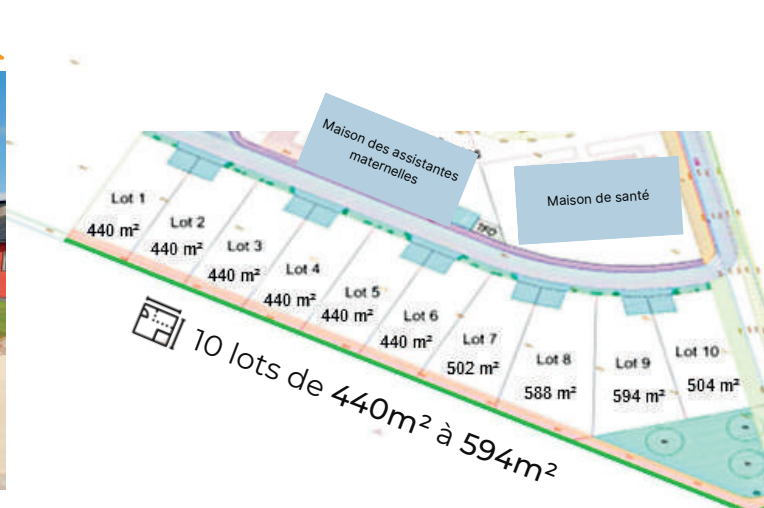

Forte de ses équipements sportifs (terrain de foot, city stade, terrains de tennis...), de sa maison de santé, de sa future maison d'assistantes maternelles et de sa maison France Services, la commune de Tremblay-les-Villages (2 300 habitants) vous accueillera dans un environnement calme et verdoyant.

Riche de son tissu associatif dynamique, la commune compte une vingtaine d'associations autour du sport, de la culture et du loisir. En complément de l'école maternelle et élémentaire, la commune dispose d'un centre de loisirs et d'un accueil périscolaire. Un transport scolaire assure le déplacement matin et soir pour le collège et le lycée de secteur.